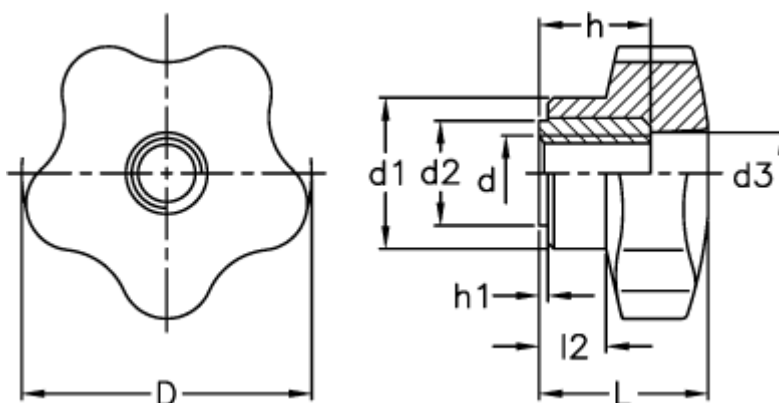

Varenummer: 2302067701
Beskrivelse: E+G Stjernegreb
VC.254/60 B-M10

Mål

D	= 60	l2 = 18
d1	= 27	
d2	= 17	
d3	= 15	
d 6H	= M10	
h	= 26	
h1	= 1.5	
L	= 38	